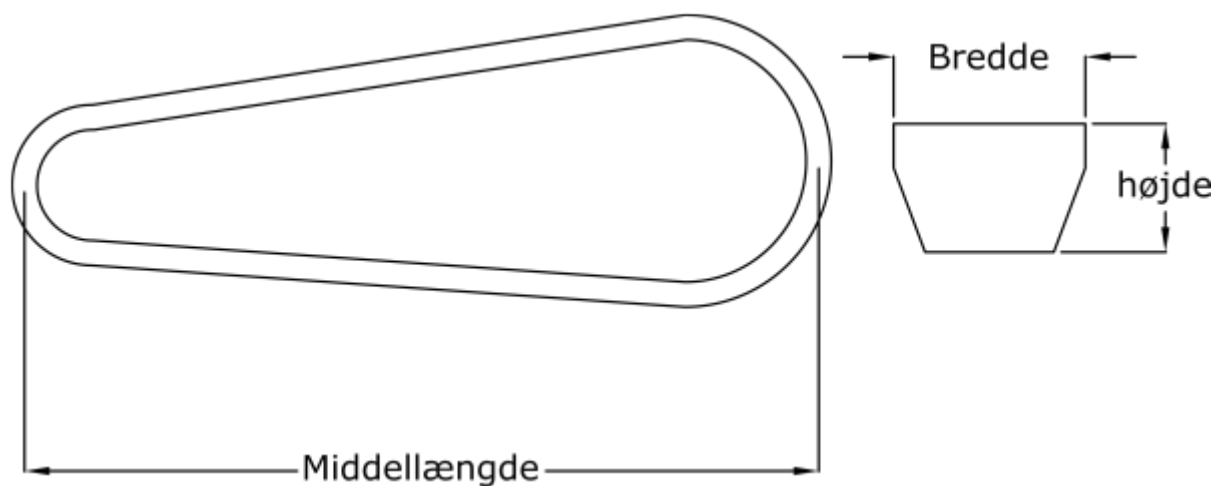

Varenummer: 601905300230
Beskrivelse: Gates kilerem Hi-power Dubl-V BB230

Mål

Bredde	= 17
Højde	= 10
Indvendig længde	= 5855
Middellængde	= 5915
Type	= BB230